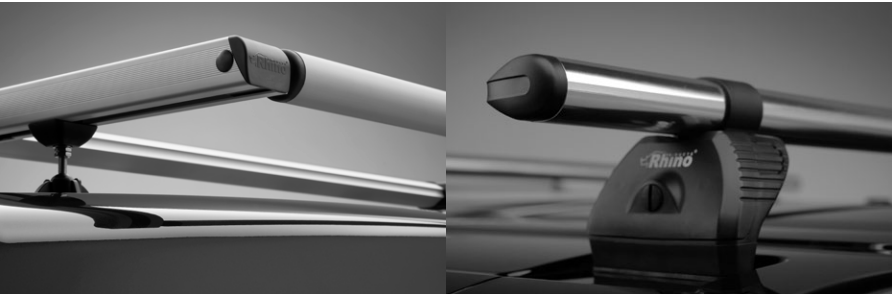

connect+[®]

-  Connect+ allows your vehicle's Original Equipment reversing sensors to be seamlessly integrated directly into your Rhino Products step via a simple 'plug and play' cable.
-  Mit Connect+ können die originalen Rückfahr sensoren Ihres Fahrzeugs nahtlos über ein einfaches "Plug and Play"-Kabel in die Rhino Products-Trittstufe integriert werden.
-  Met Connect+ kunnen de originele achteruitrij sensoren van uw voertuig naadloos in de Rhino Products opstap geïntegreerd worden via een eenvoudige 'plug and play'-kabel.
-  Connect+ permet d'intégrer sans difficulté les capteurs de recul d'origine de votre véhicule directement dans le marche pied Rhino Products à un simple câble prêt à l'emploi 'plug & play'.

KammBar Fleet®

The successor to the incredibly popular DeltaBar system, KammBar Fleet is the most durable steel roof bar system from Rhino, featuring our most aerodynamic "Kamm" bar profile.

KammBar Fleet ist der Nachfolger des beliebten Delta-Bar-Systems von Rhino und ist das langlebigste und aerodynamischste Stahl-Dachträgersystem von Rhino, mit dem aerodynamischen "Kamm" bar profil.

KammRack®

-  Rhino's fastest ever fitting roof rack combines strength, style and performance to provide additional storage to any van.
-  Rhino's schnellster montierbarer Dachkorb kombiniert Stärke, Design und Leistung, um für jedes Nutzfahrzeug zusätzliche Ladekapazität zu schaffen.
-  Rhino's snelst monteerbare imperiaal ooit combineert sterkte, stijl en prestaties om elke bestelwagen van extra laadcapaciteit te voorzien.
-  La galerie Rhino la plus rapide à monter combine résistance, style et performance pour augmenter la capacité de stockage de tout fourgon.