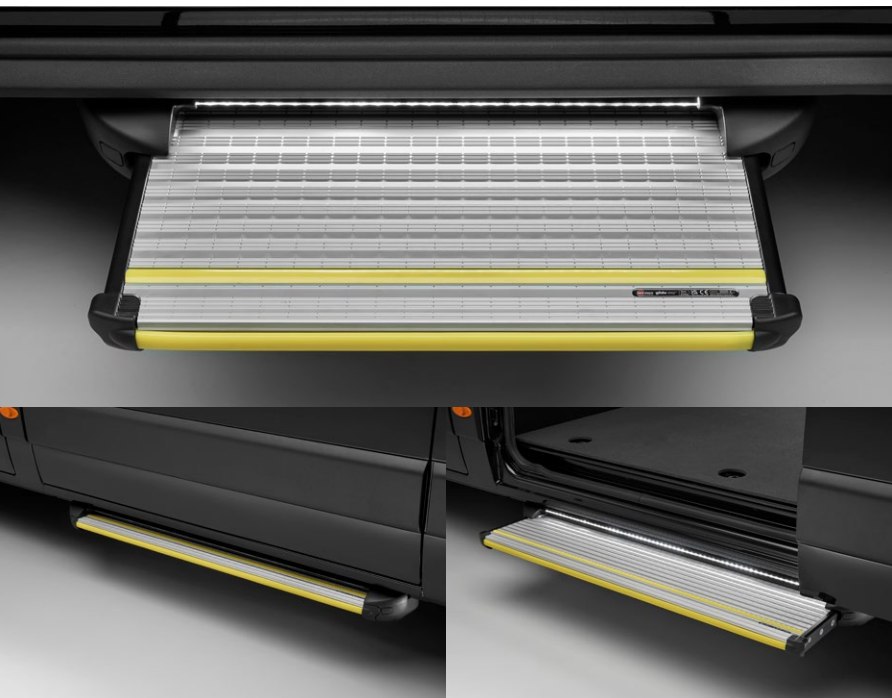

Die Rhino AluminiumLadder kombiniert Stärke und Design und bietet einen dauerhaften Zugang zum Dach von Nutzfahrzeugen.

De Rhino AluminiumLadder combineert sterkte en design, en biedt daarmee een duurzame toegang tot het dak van lichte bedrijfswagens.

TowStep™

-  A full-width rear access step for vehicles equipped with tow hooks, which features a unique, removable centre section.
-  Eine Hecktrittstufe in voller Breite für Nutzfahrzeuge mit einer Anhängerkupplung, mit einem leicht abnehmbaren Mittelteil.
-  Een opstaprede over de volle breedte voor voertuigen die zijn uitgerust met een trekhaak, met een eenvoudig te verwijderen middendeel.
-  Marchepied pleine largeur d'accès arrière pour les véhicules équipés de boules d'attelage, doté d'une section centrale amovible unique, facile à déposer.

connect+[®]

-  Connect+ allows your vehicle's Original Equipment reversing sensors to be seamlessly integrated directly into your Rhino Products step via a simple 'plug and play' cable.
-  Mit Connect+ können die originalen Rückfahr sensoren Ihres Fahrzeugs nahtlos über ein einfaches "Plug and Play"-Kabel in die Rhino Products-Trittstufe integriert werden.
-  Met Connect+ kunnen de originele achteruitrij sensoren van uw voertuig naadloos in de Rhino Products opstap geïntegreerd worden via een eenvoudige 'plug and play'-kabel.
-  Connect+ permet d'intégrer sans difficulté les capteurs de recul d'origine de votre véhicule directement dans le marche pied Rhino Products à un simple câble prêt à l'emploi 'plug & play'.