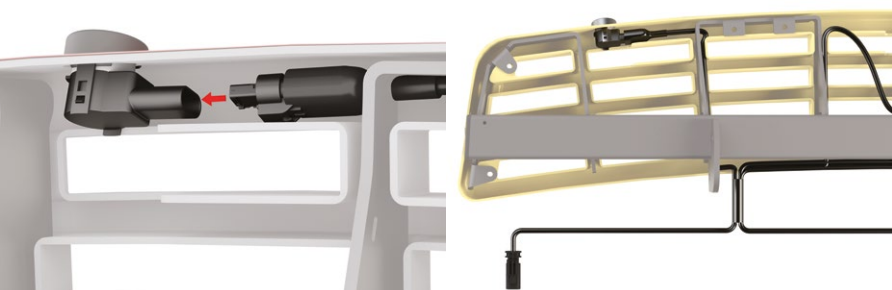

TowStep™

-  A full-width rear access step for vehicles equipped with tow hooks, which features a unique, removable centre section.
-  Eine Hecktrittstufe in voller Breite für Nutzfahrzeuge mit einer Anhängerkupplung, mit einem leicht abnehmbaren Mittelteil.
-  Een opstaprede over de volle breedte voor voertuigen die zijn uitgerust met een trekhaak, met een eenvoudig te verwijderen middendeel.
-  Marchepied pleine largeur d'accès arrière pour les véhicules équipés de boules d'attelage, doté d'une section centrale amovible unique, facile à déposer.

connect+[®]

-  Connect+ allows your vehicle's Original Equipment reversing sensors to be seamlessly integrated directly into your Rhino Products step via a simple 'plug and play' cable.
-  Mit Connect+ können die originalen Rückfahr sensoren Ihres Fahrzeugs nahtlos über ein einfaches "Plug and Play"-Kabel in die Rhino Products-Trittstufe integriert werden.
-  Met Connect+ kunnen de originele achteruitrij sensoren van uw voertuig naadloos in de Rhino Products opstap geïntegreerd worden via een eenvoudige 'plug and play'-kabel.
-  Connect+ permet d'intégrer sans difficulté les capteurs de recul d'origine de votre véhicule directement dans le marche pied Rhino Products à un simple câble prêt à l'emploi 'plug & play'.